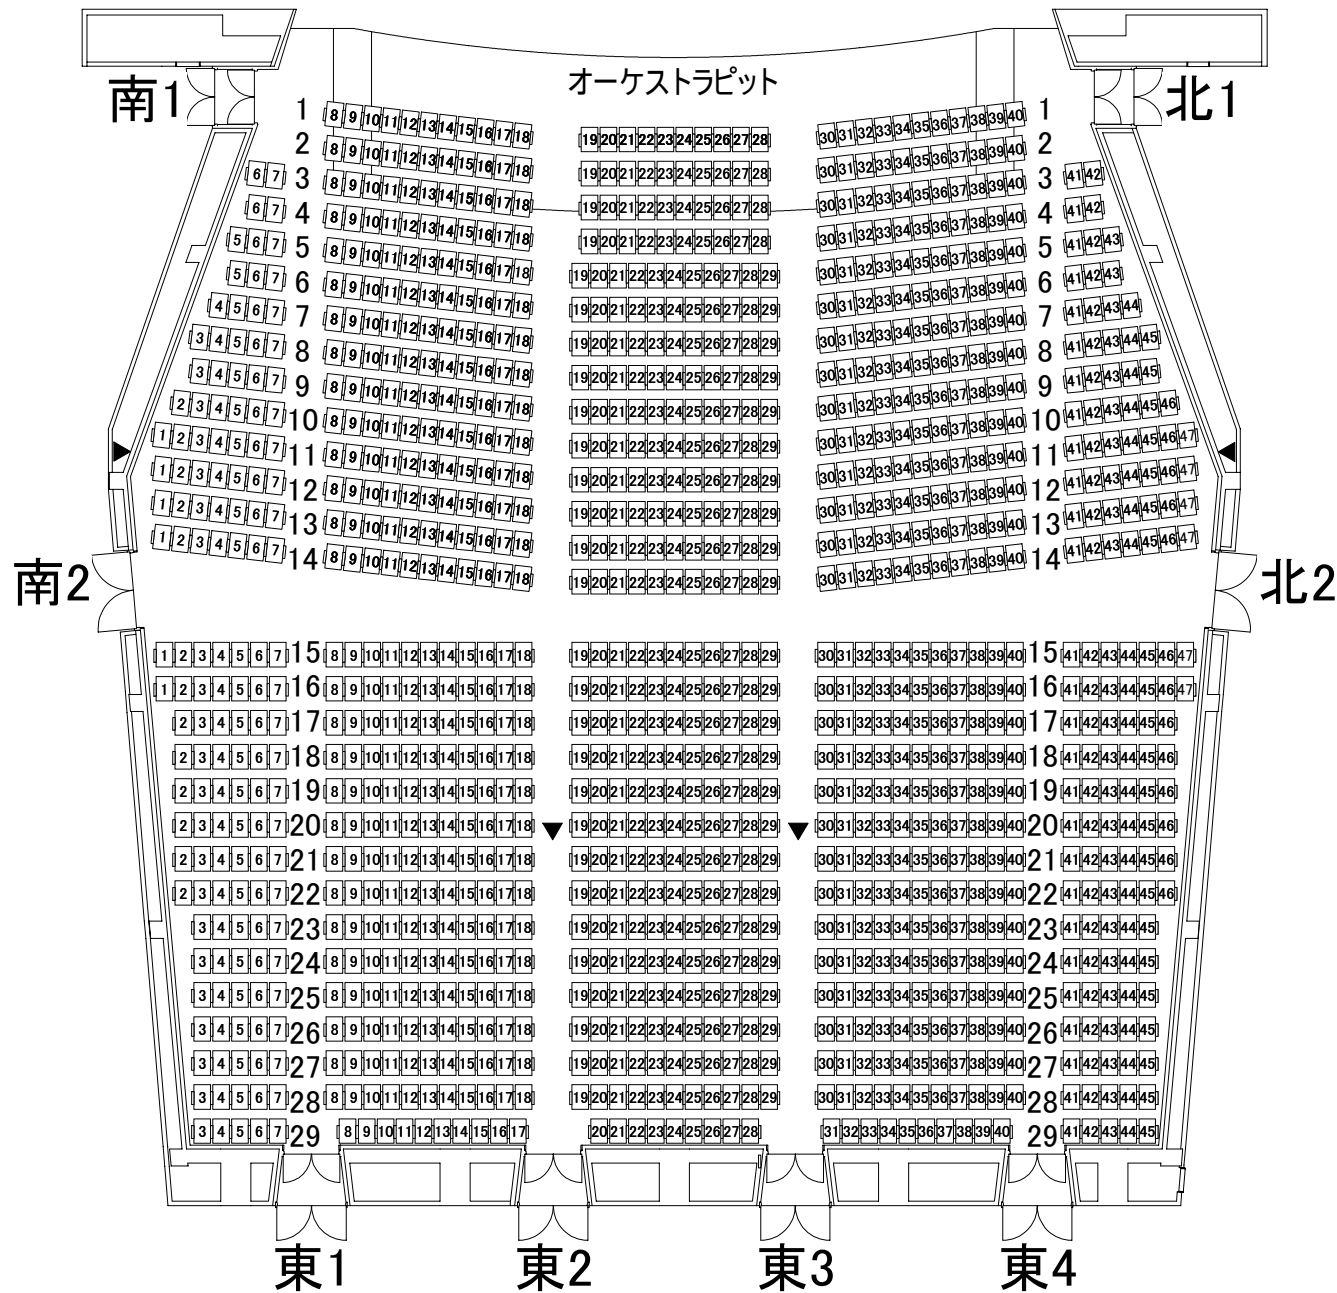

渋谷C.C.Lemonホール客席表

一階席
1235席